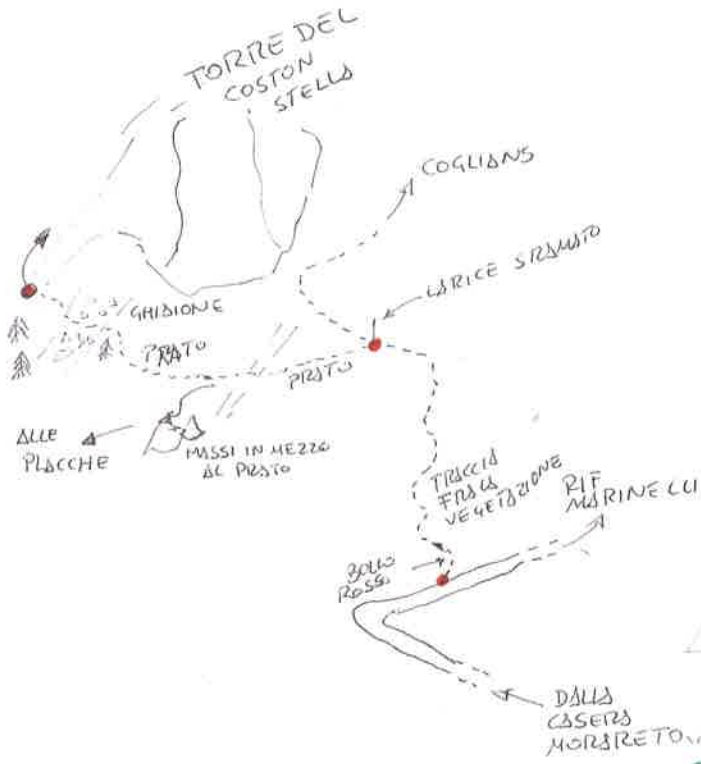

18/07/2021 - 25/07/2021

Paolo Penoloto
 &
 Sere Gojcek

TORRE DEL COSTON
 STELLA
 AVAN CORPO DI DESTRA
LA DAMA BIANCA

- 1x70
- 10 EXPRESS
- 1#0.5
- 1#1

45' DALLA CASERA MORBETO
 1h 40' DAL RIF. TOLZZI