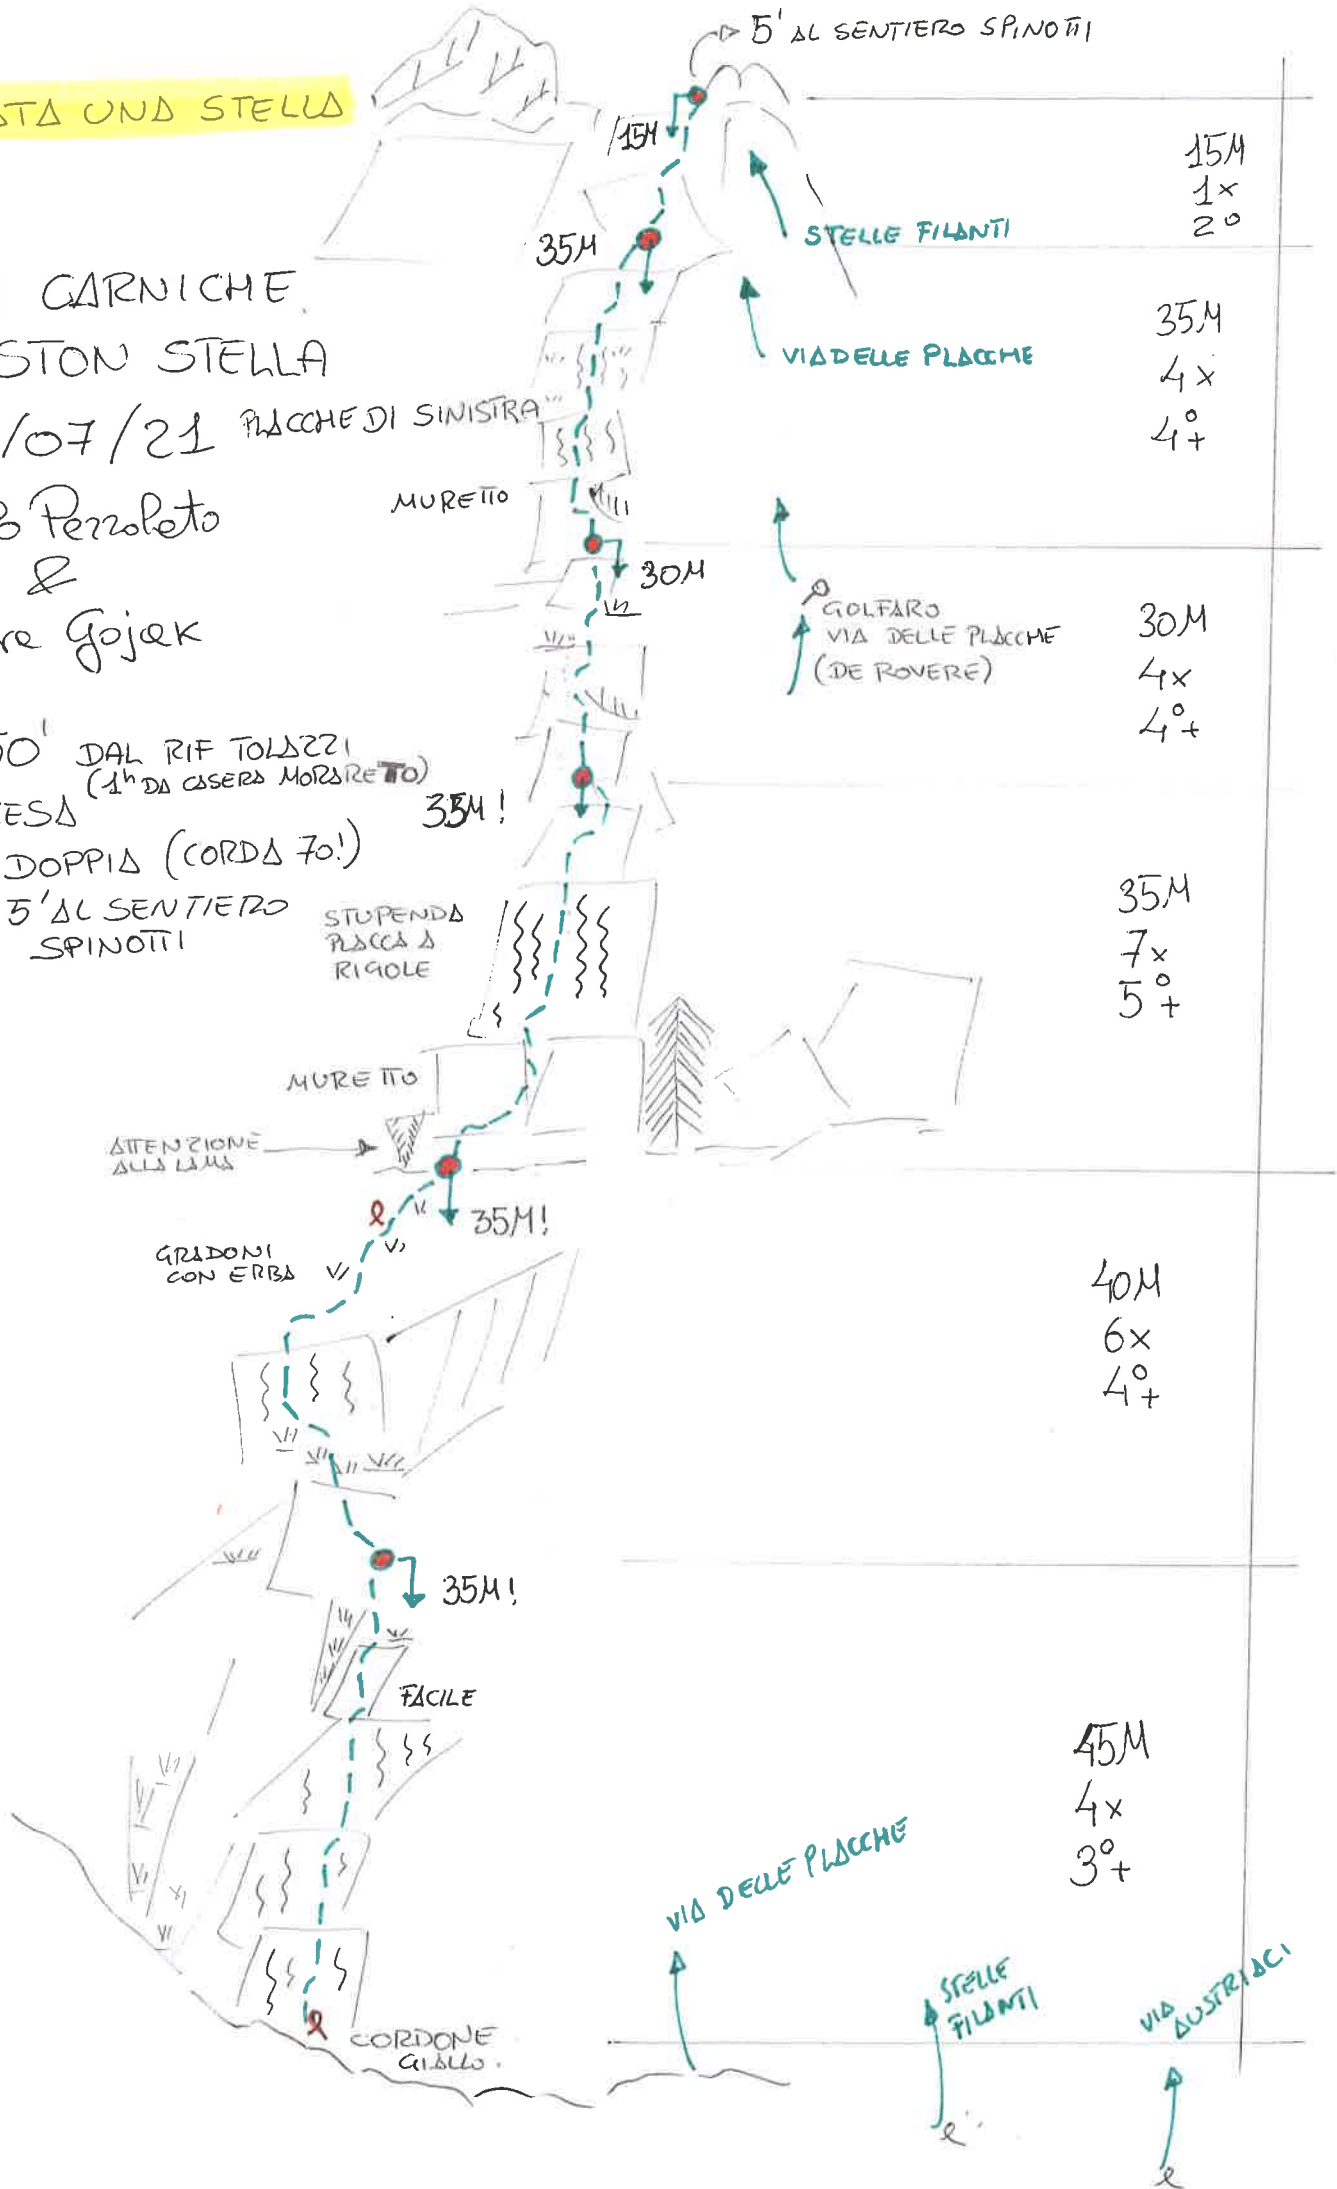

È NATA UNA STELLA

ALPI GARNICHE
COSTON STELLA

10/07/21 PLACCHE DI SINISTRA

Paolo Perzoleto
&
Sara Gojcek

1h 50' DAL RIF TOLZZI
(1h DA CASERA MORZURETO)
DISCESA
0 IN DOPPIA (CORDA 70!)
0 IN 5' AL SENTIERO SPINOTTI

5' AL SENTIERO SPINOTTI

STELLE FILANTI

VIADELLE PLACCHE

MURETTO

GOLFARO
VIA DELLE PLACCHE
(DE ROVERE)

STUPENDA
PLACCA A
RIGOLE

MURETTO

ATTENZIONE
ALLA LAMA

GRADONI
CON ERBA

FACILE

CORDONE
GIABLO

VIADELLE PLACCHE

STELLE
FILANTI

VIA
BUSTRIACI